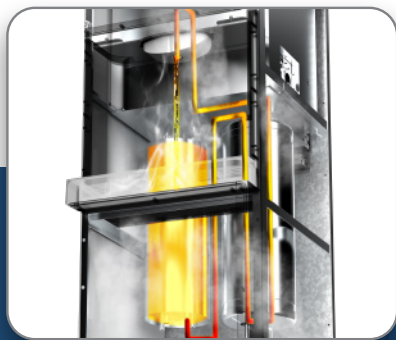

懸空 1cm 無接觸感應操控

最新科技懸浮控制，想喝水不用再觸碰。
手指只要靠近一公分，用感應控制出水，不用再煩惱多人接觸病毒附著。

熱交換高溫殺菌

溫/冰水皆經高溫煮沸，可安心飲用；
設定排放殺菌行程，高溫清洗機內管道，
符合國家飲用水殺菌標準

機身圓滑無死角

清潔方便沒有菱角，杜絕日常細菌灰塵
讓髒汙無處躲藏，整理擦拭都輕鬆

專利光效面板

面板採用高透亮光效鏡面設計，
簡易清潔日久彌新，光效導飲按鍵不誤觸