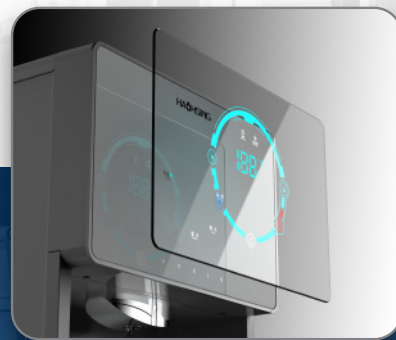

懸浮感應操控

機身圓潤無死角

排程高溫殺菌

缺水提示功能

多重過濾喝好水

豪星防疫專家

P Y X I S

商用冰/溫/熱多人淨飲水機

懸空 1cm 無接觸感應操控

最新科技懸浮控制，想喝水不用再觸碰。
手指只要靠近一公分，用感應控制出水，不用再煩惱多人接觸病毒附著。

熱交換高溫殺菌

溫/冰水皆經高溫煮沸，可安心飲用；
設定排放殺菌行程，高溫清洗機內管道，
符合國家飲用水殺菌標準

機身圓滑無死角

清潔方便沒有菱角，杜絕日常細菌灰塵
讓髒汙無處躲藏，整理擦拭都輕鬆

專利光效面板

面板採用高透亮光效鏡面設計，
簡易清潔日久彌新，光效導飲按鍵不誤觸